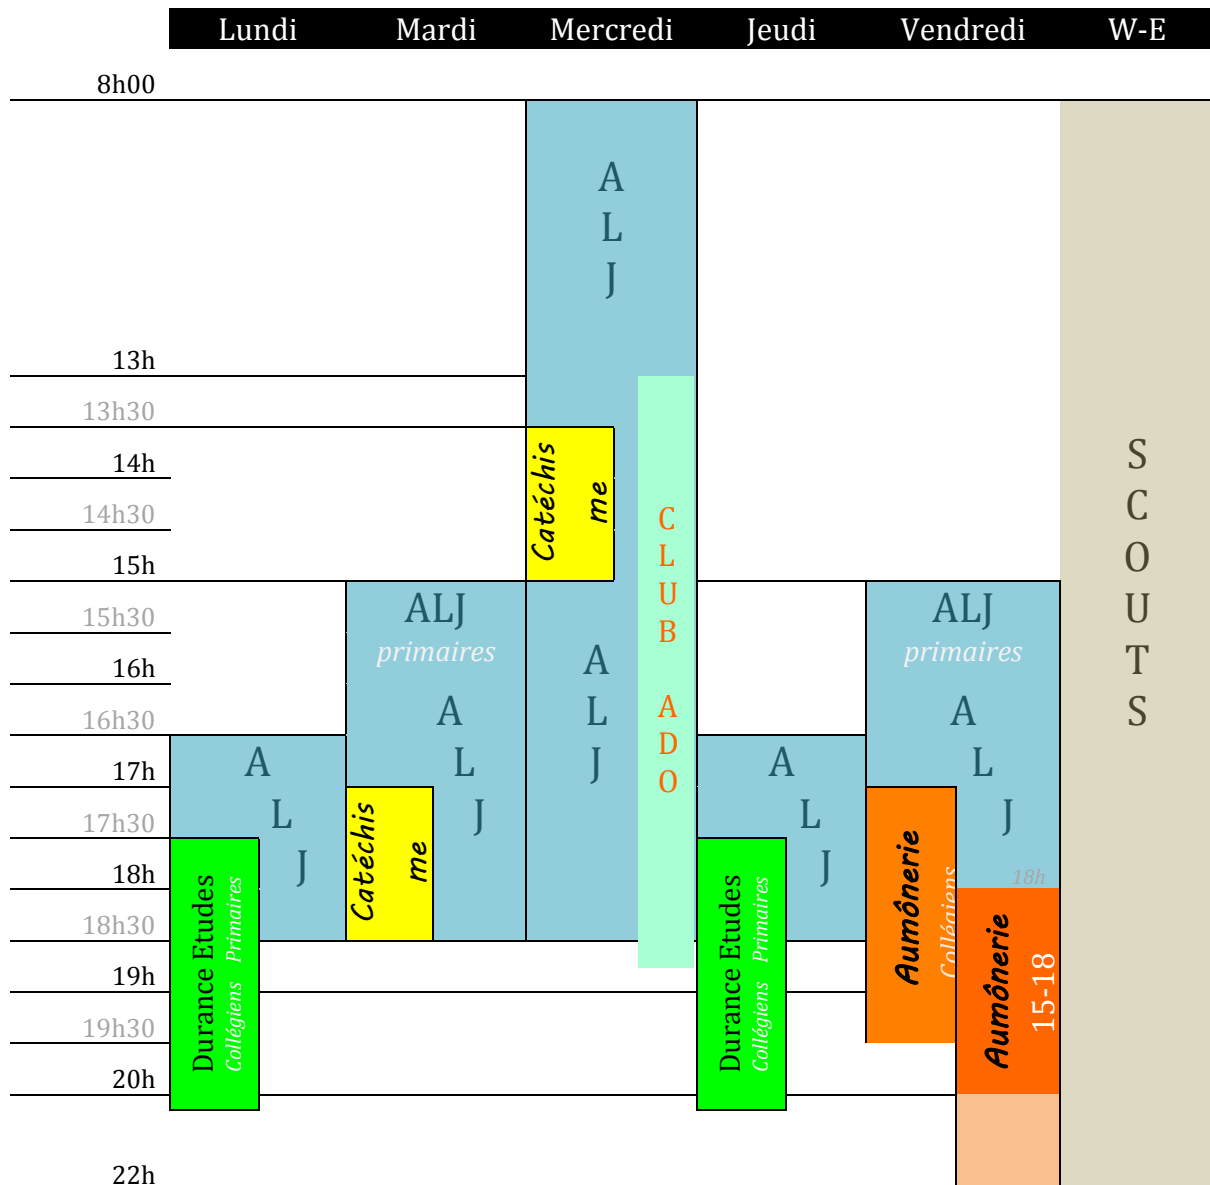

Pôle Jeunes Paroissial

ALJ = Accueil Loisir Jeunes ; centre de loisir paroissial en lien avec La Camillienne